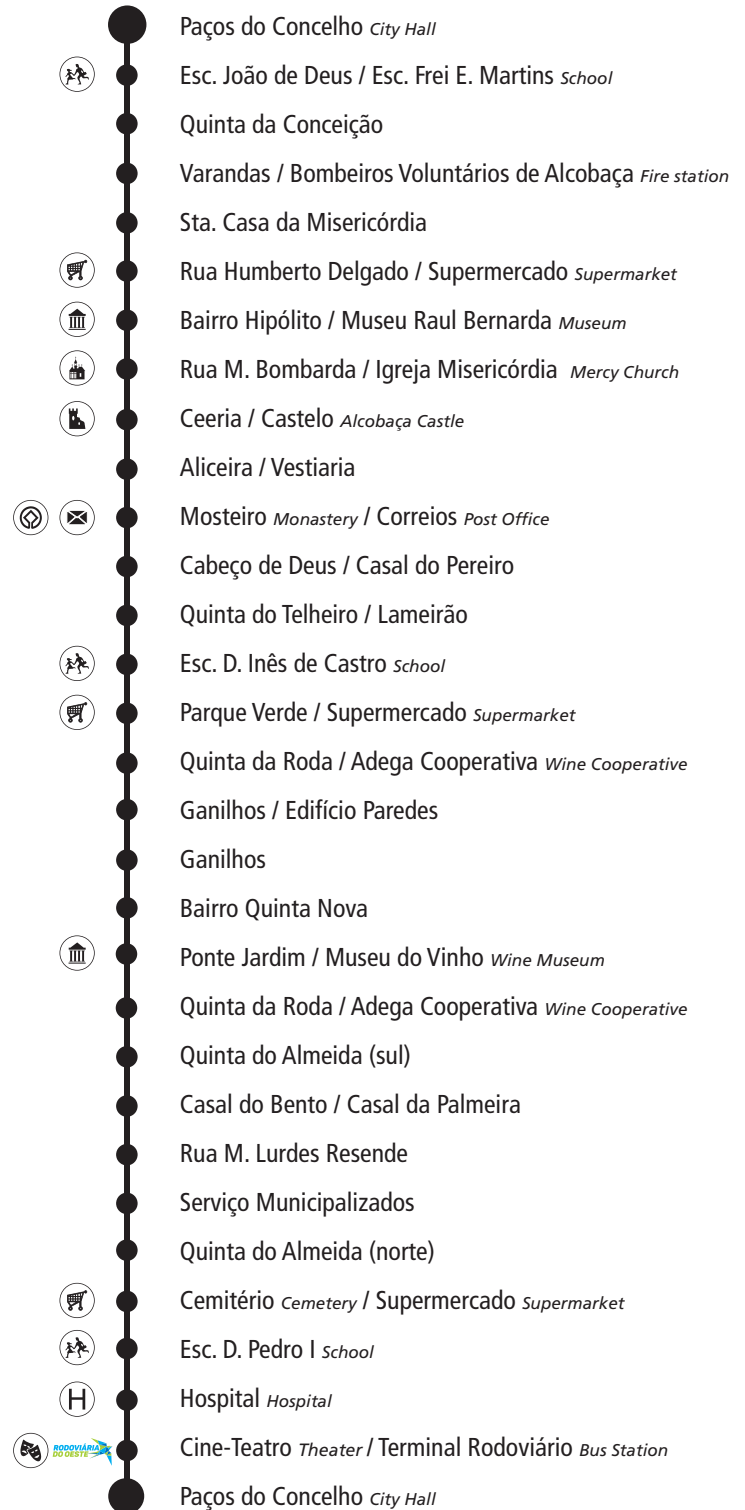

TRANSPORTES URBANOS DE ALCOBAÇA