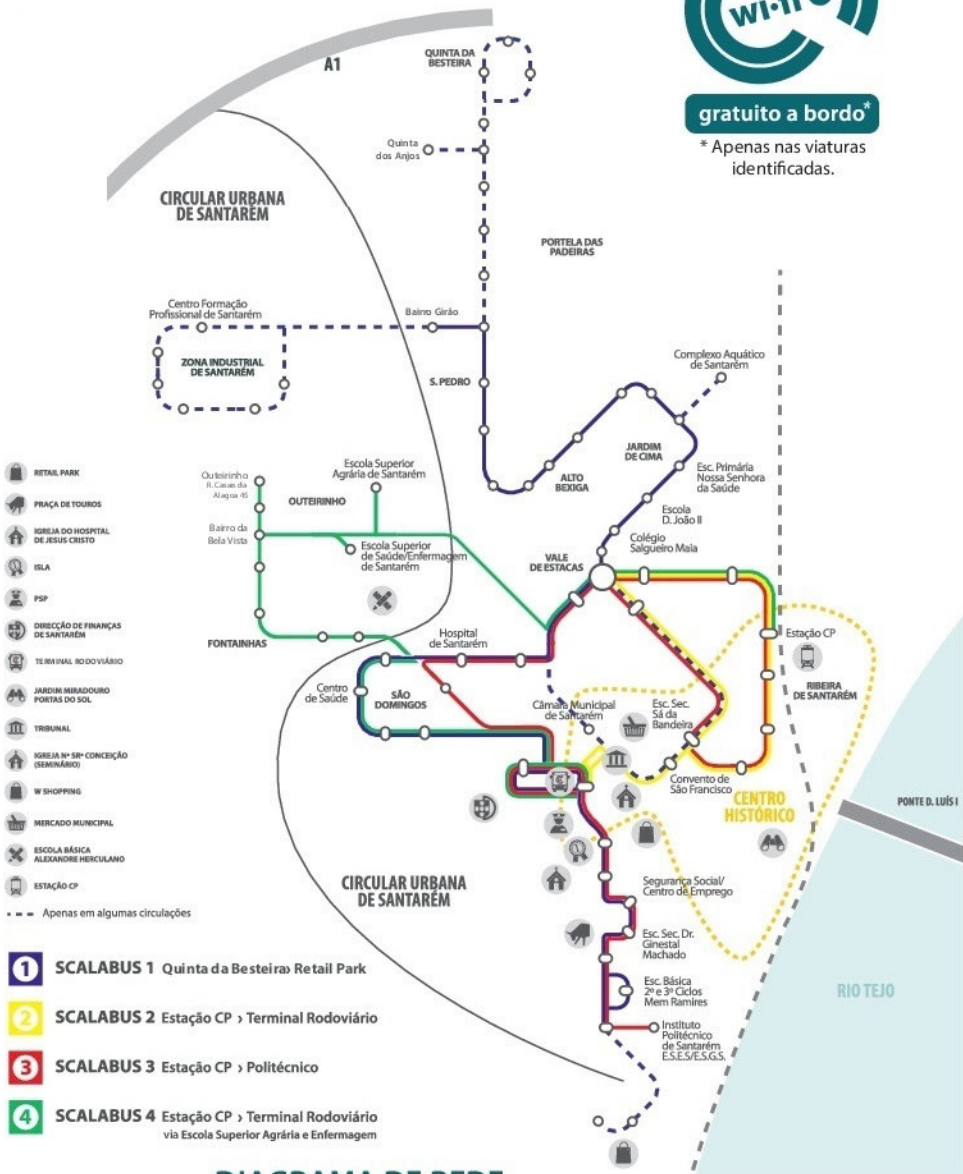

**PASSE MENSAL**  
ASSINATURA NORMAL  
**13€\***  
**PRÉ-COMPRADOS**  
20 VIAGENS **PROMOÇÃO**  
**17€**

Conheça o serviço e solicite o seu horário nas bilheteiras

## MAPA DE REDE

**gratuito a bordo\***

\* Apenas nas viaturas identificadas.

\* Paragem nas traseiras da Escola.

## SCALABUS 3 Dias úteis

Estação CP › Politécnico

-	7:10	8:10	8:15	9:10	10:15	13:00	14:10	15:05	16:05	17:08	18:05	19:10	Estação CP	6:53	7:58	8:58	9:58	-	12:53	13:48	14:58	16:00	16:53	17:54	18:53
-	7:16	8:16	-	9:16	10:21	13:06	14:16	15:11	16:11	17:14	18:11	19:16	Hospital	6:44	7:49	8:49	9:49	-	12:44	13:39	14:49	15:51	16:44	17:45	18:44
6:22	7:22	8:22	-	9:22	10:27	13:12	14:22	15:17	16:17	17:20	18:17	19:22	Terminal Rodoviário	6:38	7:43	8:43	9:43	10:43	12:38	-	14:43	15:45	16:38	-	18:38
6:24	7:24	8:24	-	9:24	10:29	13:14	14:24	-	16:19	17:22	18:19	-	Hosp. Velho / ISLA	6:36	7:41	8:41	9:41	10:41	-	13:31	14:41	-	16:36	17:37	18:36
6:28	7:28	8:28	-	9:28	10:33	13:18	14:28	-	16:23	17:26	18:23	-	Esc. Gin. Machado	6:32	7:37	8:37	9:37	10:37	-	13:27	14:37	-	16:32	17:33	18:32
6:30	7:30	*	8:30	9:30	10:35	13:20	14:30	-	16:25	17:28	18:25	-	Politécnico	6:30	7:35	8:35	9:35	10:35	-	13:25	14:35	-	16:30	17:31	18:30