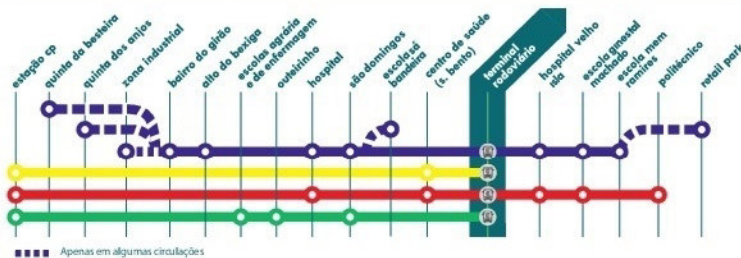

DIAGRAMA DE REDE