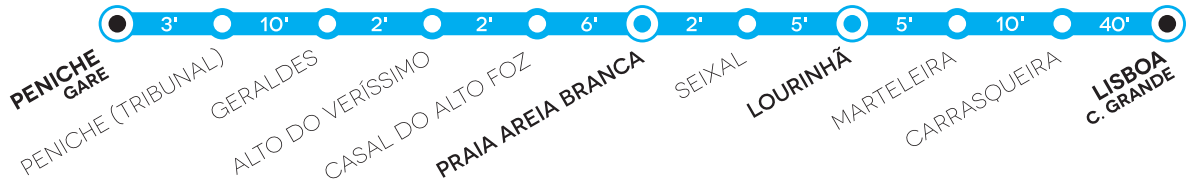

- PARA CRIANÇAS COM IDADES ENTRE OS 4 E OS 12 ANOS. PARA CRIANÇAS COM IDADE INFERIOR A 4 ANOS O TRANSPORTE É GRATUITO.
  * FOR CHILDREN AGED BETWEEN 4 AND 12 YEARS. CHILDREN UNDER 4 YEARS TRAVEL FREE AT ANY TIME ON BUSES.
- ** O PASSE COMBINADO PERMITE UTILIZAR TAMBÉM OS SERVIÇOS DO METRO E DA CARRIS EM LISBOA (COROA L).
  ** THE COMBINED PASS ALSO ALLOWS YOU TO USE THE SERVICES OF THE METRO AND CARRIS (CROWN L).
- *** SOBRE ESTES PREÇOS SERÃO PRATICADOS OS RESPECTIVOS DESCONTOS DE 60% OU 25% RELATIVOS AOS PASSES 4_18 E SUB23.
  *** THIS NOTE REFERS TO SPECIFIC DISCOUNTS TO PORTUGUESE STUDENTS. PLEASE CONTACT OUR TICKET OFFICES IF YOU NEED MORE INFORMATION.
- **** O PASSE MENSAL DA VIA AZUL E VERDE É VÁLIDO EM TODA A LINHA NAS RÁPIDAS AZUL E VERDE.
  **** THE VIA AZUL E VERDE MONTHLY PASS IS VALID THROUGHOUT THE LINE RÁPIDA AZUL AND RÁPIDA VERDE.

ESTES PREÇOS ESTÃO SUJEITOS A ALTERAÇÕES. CONFIRA A SUA VALIDADE JUNTO DAS BILHETEIRAS DA RODOVIÁRIA DO OESTE.
THESE FARES ARE SUBJECT TO CHANGES. PLEASE CHECK THEIR VALIDITY AT OUR TICKET OFFICES.

ONDE PODE ADQUIRIR UM BILHETE WHERE TO BUY THE TICKET

O Bilhete (Inteiro, Meio, Cartão Jovem/Estudante, 3.ª Idade) pode ser adquirido a bordo da viatura ou nas bilheteiras da Rodoviária do Oeste.
The ticket (Adult, Children, EYC [European Youth Card]/Student Card, + 65 years old) can be purchased on board the bus or at the ticket offices of Rodoviária do Oeste.

PENICHE GARE	PENICHE TRIBUNAL	GERALDES	ALTO DO VERÍSSIMO	CASAL DO ALTO FOZ	P. AREIA BRANCA	SEIXAL	LOURINHÃ	MARTELEIRA	CARRASQUEIRA	LISBOA C. GRANDE
DIAS ÚTEIS | WORKING DAYS										
5:45	5:48	5:58	6:00	6:02	6:08	6:10	6:15	6:25	6:30	7:10
6:15	6:18	6:28	6:30	6:32	6:38	6:40	6:45	6:55	7:00	7:40
6:30	6:33	6:43	6:45	6:47	6:53	6:55	7:00	7:10	7:15	7:55
6:45	6:48	6:58	7:00	7:02	7:08	7:10	7:15	7:25	7:30	8:10
7:00	7:03	7:13	7:15	7:17	7:23	7:25	7:30	7:40	7:45	8:25
7:15	7:18	7:28	7:30	7:32	7:38	7:40	7:45	7:55	8:00	8:40
7:30	7:33	7:43	7:45	7:47	7:53	7:55	8:00	8:10	8:15	8:55
7:45	7:48	7:58	8:00	8:02	8:08	8:10	8:15	8:25	8:30	9:10
8:15	8:18	8:28	8:30	8:32	8:38	8:40	8:45	8:55	9:00	9:40
9:30	9:33	9:43	9:45	9:47	9:53	9:55	10:00	10:10	10:15	10:55
11:00	11:03	11:13	11:15	11:17	11:23	11:25	11:30	11:40	11:45	12:25
14:15	14:18	14:28	14:30	14:32	14:38	14:40	14:45	14:55	15:00	15:40
16:45	16:48	16:58	17:00	17:02	17:08	17:10	17:15	17:25	17:30	18:10
18:30	18:33	18:43	18:45	18:47	18:53	18:55	19:00	19:10	19:15	19:55
19:30	19:33	19:43	19:45	19:47	19:53	19:55	20:00	20:10	20:15	20:55
SÁBADOS | DOMINGOS | FERIADOS | WEEKENDS AND PUBLIC HOLIDAYS										
7:00	7:03	7:13	7:15	7:17	7:23	7:25	7:30	7:40	7:45	8:25
11:30	11:33	11:43	11:45	11:47	11:53	11:55	12:00	12:10	12:15	12:55
18:00	18:03	18:13	18:15	18:17	18:23	18:25	18:30	18:40	18:45	19:25
LISBOA C. GRANDE	CARRASQUEIRA	MARTELEIRA	LOURINHÃ	SEIXAL	P. AREIA BRANCA	CASAL DO ALTO FOZ	ALTO DO VERÍSSIMO	GERALDES	PENICHE TRIBUNAL	PENICHE GARE
DIAS ÚTEIS | WORKING DAYS										
8:00	8:40	8:45	8:55	9:00	9:02	9:08	9:10	9:12	9:22	9:25
11:00	11:40	11:45	11:55	12:00	12:02	12:08	12:10	12:12	12:22	12:25
13:00	13:40	13:45	13:55	14:00	14:02	14:08	14:10	14:12	14:22	14:25
15:15	15:55	16:00	16:10	16:15	16:17	16:23	16:25	16:27	16:37	16:40
16:00	16:40	16:45	16:55	17:00	17:02	17:08	17:10	17:12	17:22	17:25
16:45	17:25	17:30	17:40	17:45	17:47	17:53	17:55	17:57	18:07	18:10
17:30	18:10	18:15	18:25	18:30	18:32	18:38	18:40	18:42	18:52	18:55
18:00	18:40	18:45	18:55	19:00	19:02	19:08	19:10	19:12	19:22	19:25
18:30	19:10	19:15	19:25	19:30	19:32	19:38	19:40	19:42	19:52	19:55
18:45	19:25	19:30	19:40	19:45	19:47	19:53	19:55	19:57	20:07	20:10
19:00	19:40	19:45	19:55	20:00	20:02	20:08	20:10	20:12	20:22	20:25
19:30	20:10	20:15	20:25	20:30	20:32	20:38	20:40	20:42	20:52	20:55
20:00	20:40	20:45	20:55	21:00	21:02	21:08	21:10	21:12	21:22	21:25
21:00	21:40	21:45	21:55	22:00	22:02	22:08	22:10	22:12	22:22	22:25
22:30	23:10	23:15	23:25	23:30	23:32	23:38	23:40	23:42	23:52	23:55
SÁBADOS | DOMINGOS | FERIADOS | WEEKENDS AND PUBLIC HOLIDAYS										
10:00	10:40	10:45	10:55	11:00	11:02	11:08	11:10	11:12	11:22	11:25
14:30	15:10	15:15	15:25	15:30	15:32	15:38	15:40	15:42	15:52	15:55
20:00	20:40	20:45	20:55	21:00	21:02	21:08	21:10	21:12	21:22	21:25

ENTRADA EM VIGOR: 2 DE MAIO 2017 | FROM MAY 2, 2017

APOIO AO CLIENTE
707 200 334
HORÁRIO: 08:00 - 21:00