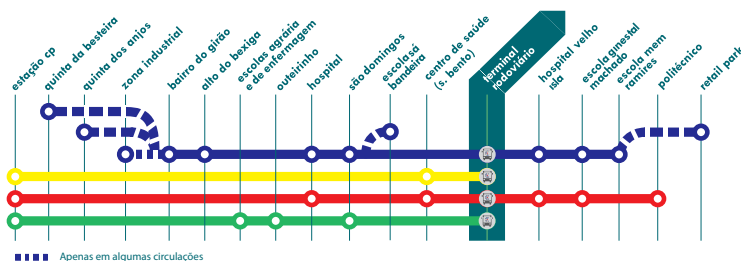

o transporte **SÉNIOR**

Conheça o serviço e solicite o seu horário nas bilheteiras

SCALABUS ESCOLAS

Dias escolares

Destino	08:00	08:30	09:00	16:30	17:30	18:35
Esc. Mem Ramires	-	-	-	16:30	17:30	18:35
Esc. Ginestal Machado	-	-	-	16:33	17:33	18:38
Esc. Sá da Bandeira*	13:30	16:41	17:41	16:41	17:41	18:46
São Domingos	13:36	16:47	17:47	16:47	17:47	18:52
Hospital	13:40	16:51	17:51	16:51	17:51	18:56
Esc. Dom João II	13:47	16:58	17:58	16:58	17:58	19:03
Jardim de Cima	13:50	17:01	18:01	17:01	18:01	19:06
Alto do Bexiga	13:53	17:04	18:04	17:04	18:04	19:09
São Pedro	13:56	17:07	18:07	17:07	18:07	19:12
Bairro Girão	14:00	17:11	18:11	17:11	18:11	19:16
Quinta da Besteira	14:05	17:16	18:16	17:16	18:16	19:21

* Paragem nas traseiras da Escola.

DIAGRAMA DE REDE

SCALABUS 1 Sábados, Domingos e Feriados

Quinta da Besteira › Retail Park

08:08	09:42	11:16	-	13:55	15:43	17:53	Quinta da Besteira	08:08	09:42	11:16	13:55	-	15:43	17:53	19:27
08:15	09:49	11:23	-	14:02	15:50	18:00	Bairro Girão	08:01	09:35	11:09	13:48	-	15:36	17:46	19:20
08:19	09:53	11:27	-	14:06	15:54	18:04	São Pedro	07:57	09:31	11:05	13:44	-	15:32	17:42	19:16
08:22	09:56	11:30	-	14:09	15:57	18:07	Alto do Bexiga	07:54	09:28	11:02	13:41	-	15:29	17:39	19:13
08:25	09:59	11:33	-	14:12	16:00	18:10	Jardim de Cima	07:51	09:25	10:59	13:38	-	15:26	17:36	19:10
08:35	10:09	11:43	-	14:22	16:10	18:20	Hospital	07:42	09:16	10:50	13:29	-	15:17	17:27	19:01
08:37	10:11	11:45	-	14:24	16:12	18:22	São Domingos	07:34	09:08	10:42	13:21	-	15:09	17:19	18:53
08:47	10:21	11:55	13:00	14:34	16:22	18:32	Terminal Rodoviário	07:30	09:04	10:38	13:17	14:51	15:05	17:15	18:49
08:51	10:25	-	13:04	14:38	-	18:36	Esc. Ginestal Machado	-	09:00	10:34	13:13	14:47	-	-	18:45
08:56	10:30	-	13:09	14:43	-	18:41	Retail Park	-	08:56	10:30	13:09	14:43	-	-	18:41