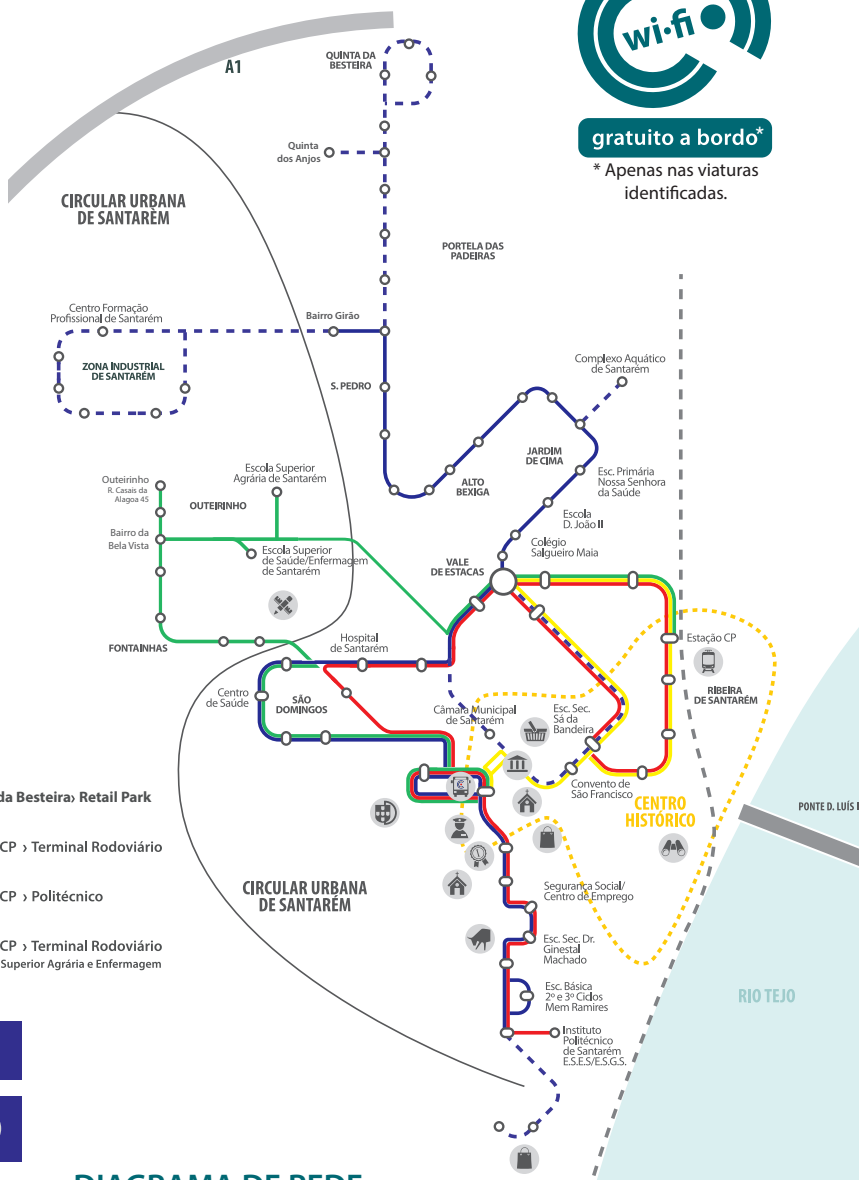

MAPA DE REDE

gratuito a bordo*

* Apenas nas viaturas identificadas.

PASSE MENSAL
ASSINATURA NORMAL
13 €*

PRÉ-COMPRADOS
20 VIAGENS **PROMOÇÃO**
17 €

- RETAIL PARK
 - PRAÇA DE TOUROS
 - IGREJA DO HOSPITAL DE JESUS CRISTO
 - ISLA
 - PSP
 - DIRECÇÃO DE FINANÇAS DE SANTARÉM
 - TERMINAL RODOVIÁRIO
 - JARDIM MIRADOURO PORTAS DO SOL
 - TRIBUNAL
 - IGREJA N.ª SR.ª CONCEIÇÃO (SEMNÁRIO)
 - W SHOPPING
 - MERCADO MUNICIPAL
 - ESCOLA BÁSICA ALEXANDRE CERCULANO
 - ESTAÇÃO CP
- Apenas em algumas circulações

- 1** SCALABUS 1 Quinta da Besteira › Retail Park
- 2** SCALABUS 2 Estação CP › Terminal Rodoviário
- 3** SCALABUS 3 Estação CP › Politécnico
- 4** SCALABUS 4 Estação CP › Terminal Rodoviário via Escola Superior Agrária e Enfermagem

o transporte **SÉNIOR**

Conheça o serviço e solicite o seu horário nas bilheteiras

SCALABUS ESCOLAS

Dias escolares

Destino	08:00	08:30	09:00	16:30	17:30	18:35
Esc. Mem Ramires	-	-	-	16:30	17:30	18:35
Esc. Ginestal Machado	-	-	-	16:33	17:33	18:38
Esc. Sá da Bandeira*	13:30	16:41	17:41	16:41	17:41	18:46
São Domingos	13:36	16:47	17:47	16:47	17:47	18:52
Hospital	13:40	16:51	17:51	16:51	17:51	18:56
Esc. Dom João II	13:47	16:58	17:58	16:58	17:58	19:03
Jardim de Cima	13:50	17:01	18:01	17:01	18:01	19:06
Alto do Bexiga	13:53	17:04	18:04	17:04	18:04	19:09
São Pedro	13:56	17:07	18:07	17:07	18:07	19:12
Bairro Girão	14:00	17:11	18:11	17:11	18:11	19:16
Quinta da Besteira	14:05	17:16	18:16	17:16	18:16	19:21