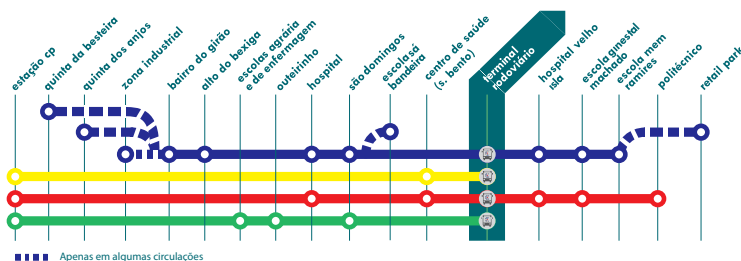

SCALABUS 1 Sábados, Domingos e Feriados

Quinta da Besteira > Retail Park

~~08:08~~	~~09:42~~	~~11:16~~	-	~~13:55~~	~~15:43~~	~~17:53~~	Quinta da Besteira	~~08:08~~	~~09:42~~	~~11:16~~	~~13:55~~	-	~~15:43~~	~~17:53~~	~~19:27~~
~~08:15~~	~~09:49~~	~~11:23~~	-	~~14:02~~	~~15:50~~	~~18:00~~	Bairro Girão	~~08:01~~	~~09:35~~	~~11:09~~	~~13:48~~	-	~~15:36~~	~~17:46~~	~~19:20~~
~~08:19~~	~~09:55~~	~~11:27~~	-	~~14:06~~	~~15:54~~	~~18:04~~	São Pedro	~~07:57~~	~~09:31~~	~~11:05~~	~~13:44~~	-	~~15:32~~	~~17:42~~	~~19:16~~
~~08:22~~	~~09:56~~	~~11:30~~	-	~~14:09~~	~~15:57~~	~~18:07~~	Alto do Bexiga	~~07:54~~	~~09:28~~	~~11:02~~	~~13:41~~	-	~~15:29~~	~~17:39~~	~~19:13~~
~~08:25~~	~~09:59~~	~~11:33~~	-	~~14:12~~	~~16:00~~	~~18:10~~	Jardim de Cima	~~07:51~~	~~09:25~~	~~10:59~~	~~13:38~~	-	~~15:26~~	~~17:36~~	~~19:10~~
~~08:35~~	~~10:09~~	~~11:43~~	-	~~14:22~~	~~16:10~~	~~18:20~~	Hospital	~~07:42~~	~~09:16~~	~~10:50~~	~~13:29~~	-	~~15:17~~	~~17:27~~	~~19:01~~
~~08:37~~	~~10:11~~	~~11:45~~	-	~~14:24~~	~~16:12~~	~~18:22~~	São Domingos	~~07:34~~	~~09:08~~	~~10:42~~	~~13:21~~	-	~~15:09~~	~~17:19~~	~~18:53~~
~~08:47~~	~~10:21~~	~~11:55~~	13:00	~~14:34~~	~~16:22~~	~~18:32~~	Terminal Rodoviário	~~07:30~~	~~09:04~~	~~10:38~~	~~13:17~~	14:51	~~15:05~~	~~17:15~~	~~18:49~~
~~08:51~~	~~10:25~~	-	13:04	~~14:38~~	-	~~18:36~~	Esc. Ginestal Machado	-	~~09:00~~	~~10:34~~	~~13:13~~	14:47	-	-	~~18:45~~
~~08:56~~	~~10:30~~	-	13:09	~~14:43~~	-	~~18:41~~	Retail Park	-	~~08:56~~	~~10:30~~	~~13:09~~	14:43	-	-	~~18:41~~

Estes horários só se realizam aos sábados