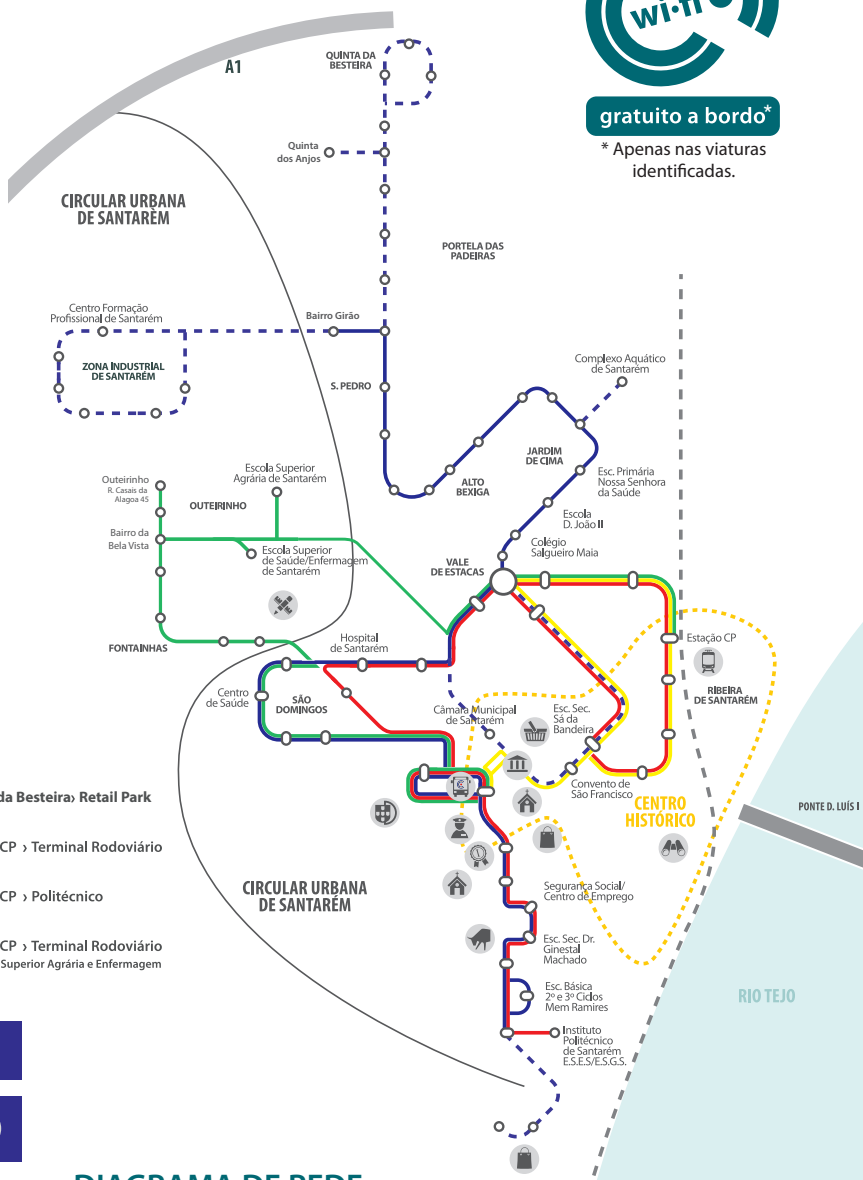

20 VIAGENS

PROMOÇÃO

17 €

Conheça o serviço e solicite o seu horário nas bilheteiras

MAPA DE REDE

- RETAIL PARK
 - PRAÇA DE TOUROS
 - IGREJA DO HOSPITAL DE JESUS CRISTO
 - ISLA
 - PSP
 - DIRECÇÃO DE FINANÇAS DE SANTARÉM
 - TERMINAL RODOVIÁRIO
 - JARDIM MIRADOURO PORTAS DO SOL
 - TRIBUNAL
 - IGREJA N.ª SR.ª CONCEIÇÃO (SEMÁFORO)
 - W SHOPPING
 - MERCADO MUNICIPAL
 - ESCOLA BÁSICA ALEXANDRE HERCULANO
 - ESTAÇÃO CP
- Apenas em algumas circulações

gratuito a bordo*

* Apenas nas viaturas identificadas.

- 1** SCALABUS 1 Quinta da Besteira > Retail Park
- 2** SCALABUS 2 Estação CP > Terminal Rodoviário
- 3** SCALABUS 3 Estação CP > Politécnico
- 4** SCALABUS 4 Estação CP > Terminal Rodoviário via Escola Superior Agrária e Enfermagem

SCALABUS 3 Dias úteis

Estação CP › Politécnico

-	7:10	8:10	8:15	9:10	10:15	13:00	14:10	15:05	16:05	17:08	18:05	19:10	Estação CP	6:53	7:58	8:58	9:58	-	12:53	13:48	14:58	16:00	16:53	17:54	18:53
-	7:16	8:16	-	9:16	10:21	13:06	14:16	15:11	16:11	17:14	18:11	19:16	Hospital	6:44	7:49	8:49	9:49	-	12:44	13:39	14:49	15:51	16:44	17:45	18:44
6:22	7:22	8:22	-	9:22	10:27	13:12	14:22	15:17	16:17	17:20	18:17	19:22	Terminal Rodoviário	6:38	7:43	8:43	9:43	10:43	12:38	-	14:43	15:45	16:38	-	18:33
6:24	7:24	8:24	-	9:24	10:29	13:14	14:24	-	16:19	17:22	18:19	-	Hosp. Velho / ISLA	6:36	7:41	8:41	9:41	10:41	-	13:31	14:41	-	16:36	17:37	18:36
6:28	7:28	8:28	-	9:28	10:33	13:18	14:28	-	16:23	17:26	18:23	-	Esc. Gin. Machado	6:32	7:37	8:37	9:37	10:37	-	13:27	14:37	-	16:32	17:33	18:32
6:30	7:30	*	8:30	9:30	10:35	13:20	14:30	-	16:25	17:28	18:25	-	Politécnico	6:30	7:35	8:35	9:35	10:35	-	13:25	14:35	-	16:30	17:31	18:30

- Estes horários só se realizam de Setembro a Junho.
- Horários com ligação ao serviço rápida
- Este horário segue até à Esc. Mem Ramires (linha Azul)